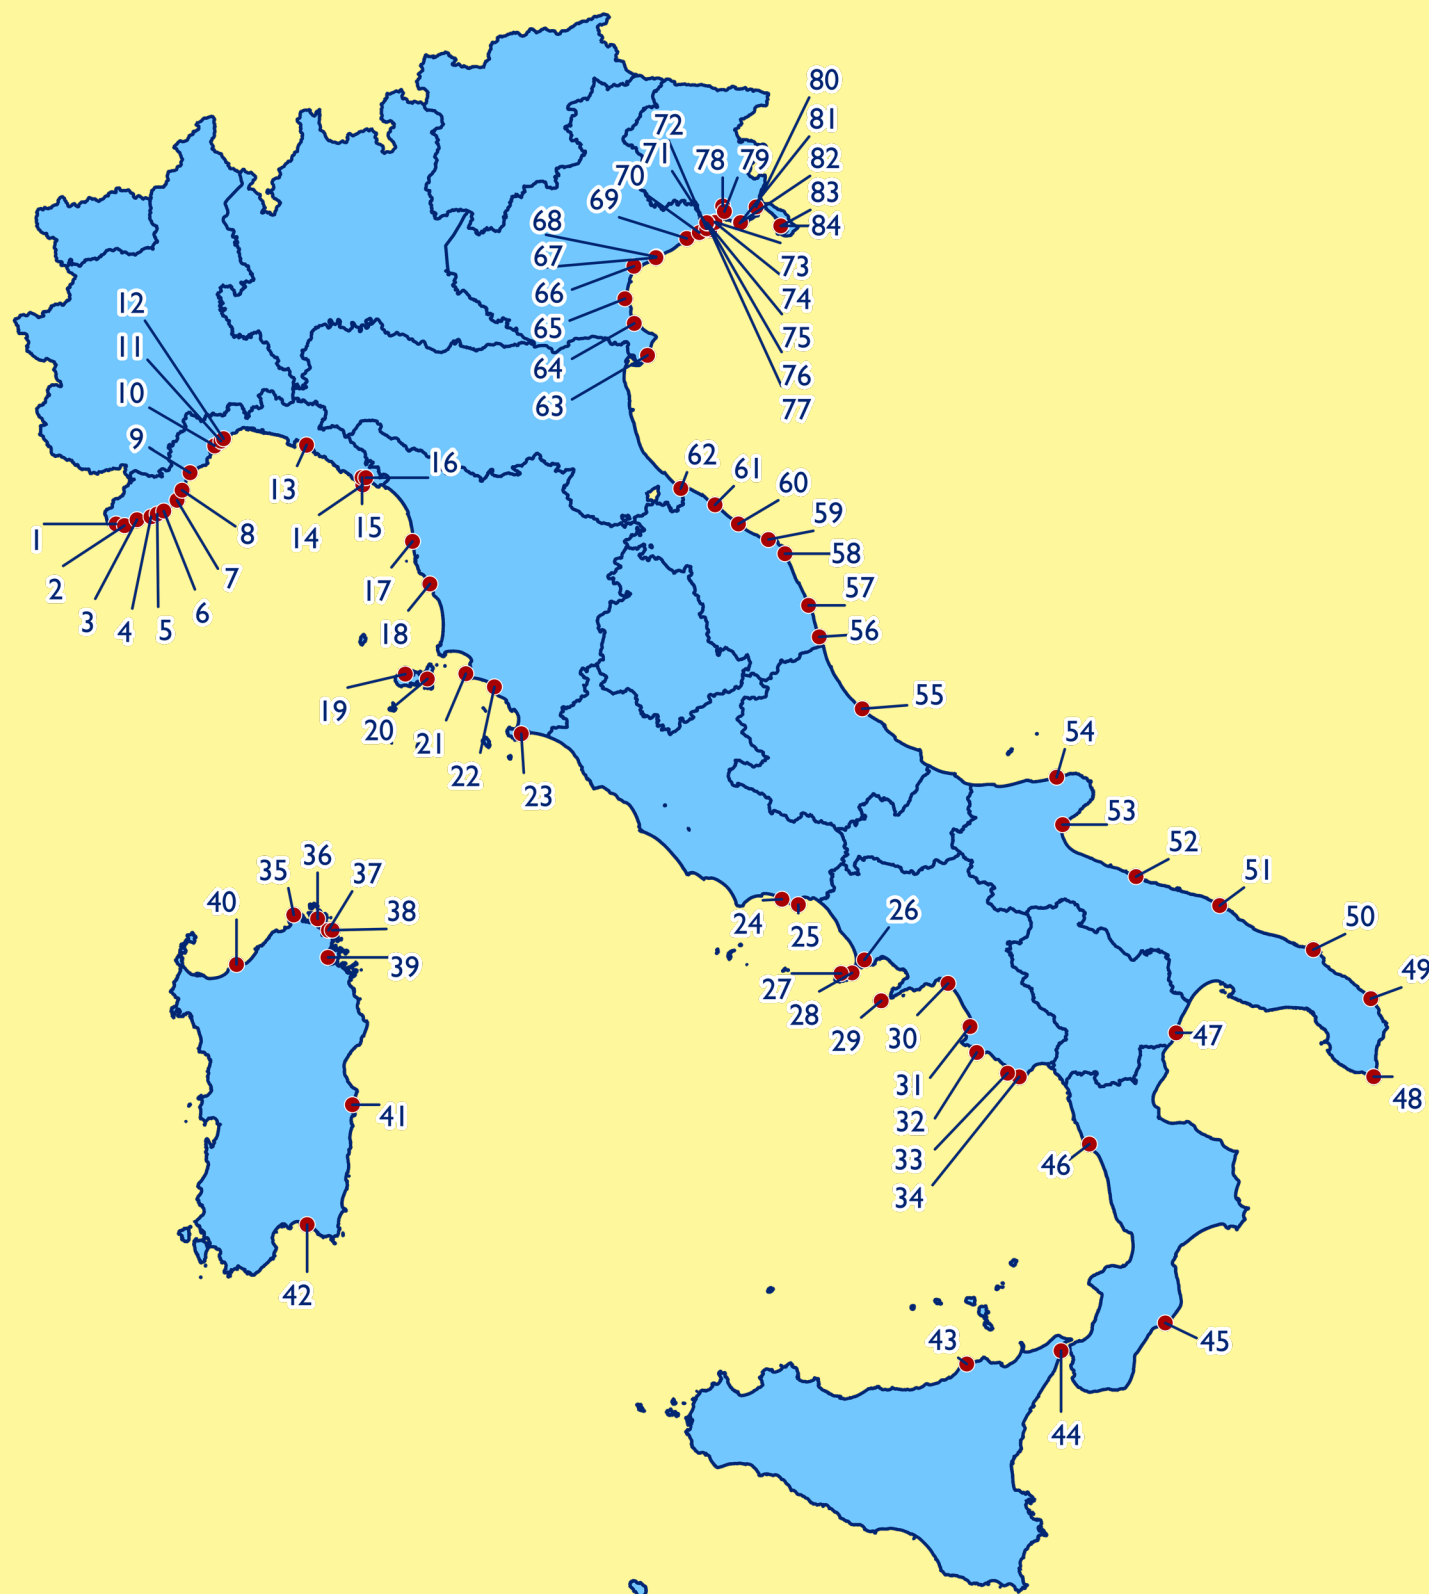

# Elenco completo degli 84 approdi Bandiera Blu 2023

## LIGURIA

### IMPERIA

1. Cala del Forte (Ventimiglia)
2. Porto di Bordighera (Bordighera)
3. Portosole (Sanremo)
4. Marina degli Aregai (Santo Stefano al Mare)
5. Marina di San Lorenzo (San Lorenzo al Mare)
6. Porto turistico di Imperia (Imperia)

### SALERNO

30. Marina D'Arechi (Salerno)
31. Porto Turistico di Agropoli (Agropoli)
32. Marina di Acciaroli (Pollica)
33. Porto Turistico di Palinuro (Centola)
34. San Domenico - Porto di Camerota (Marina di Camerota)